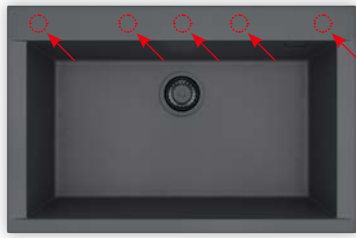

10 290,-

SET Delos

rozměr: 207 x 380 mm
provedení: 55, 81, 91
vytahovací koncovka

- A50 SETA25997
- A80 SETA25998
- A91 SETA25999

9 790,-

vestavěné dřezy

sifon QC

krytý prepad

síla materiálu

šířka střížky

GRL Granital

PURE G 40

rozměr: 790 x 515 mm skříňka: I 800 mm
 vanička: 700 x 400 x 198 mm přísluž.: Sifon QC
 provedení: A90 BE, A10, A20, A50, A80, A90, A91

Předřezávané otvory