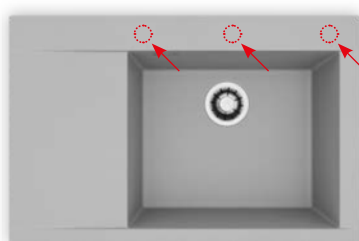

9 690,-

SET Delos

rozměr: 207 x 380 mm
provedení: 55, 81, 91
vytahovací koncovka

- A50 SETA26009
- A80 SETA26010
- A91 SETA26011

9 290,-

PURE G 70 P

rozměr: 790 x 515 mm skříňka: I 600 mm
vanička: 480 x 400 x 198 mm přísluř.: Sifon QC
provedení: A90 BE, A10, A20, A50, A80, A90, A91