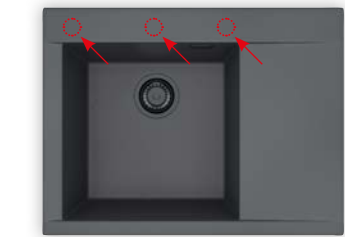

9 490,-**SET Delos**

rozměr: 207 x 380 mm
 provedení: 55, 81, 91
 vytahovací koncovka

A50	SETA26000
A80	SETA26001
A91	SETA26002

8 990,-**PURE G 60 L**

rozměr: 680 x 515 mm skříňka: I 500 mm
 vanička: 400 x 400 x 198 mm přísluž.: Sifon QC
 provedení: A90 BE, A10, A20, A50, A80, A90, A91